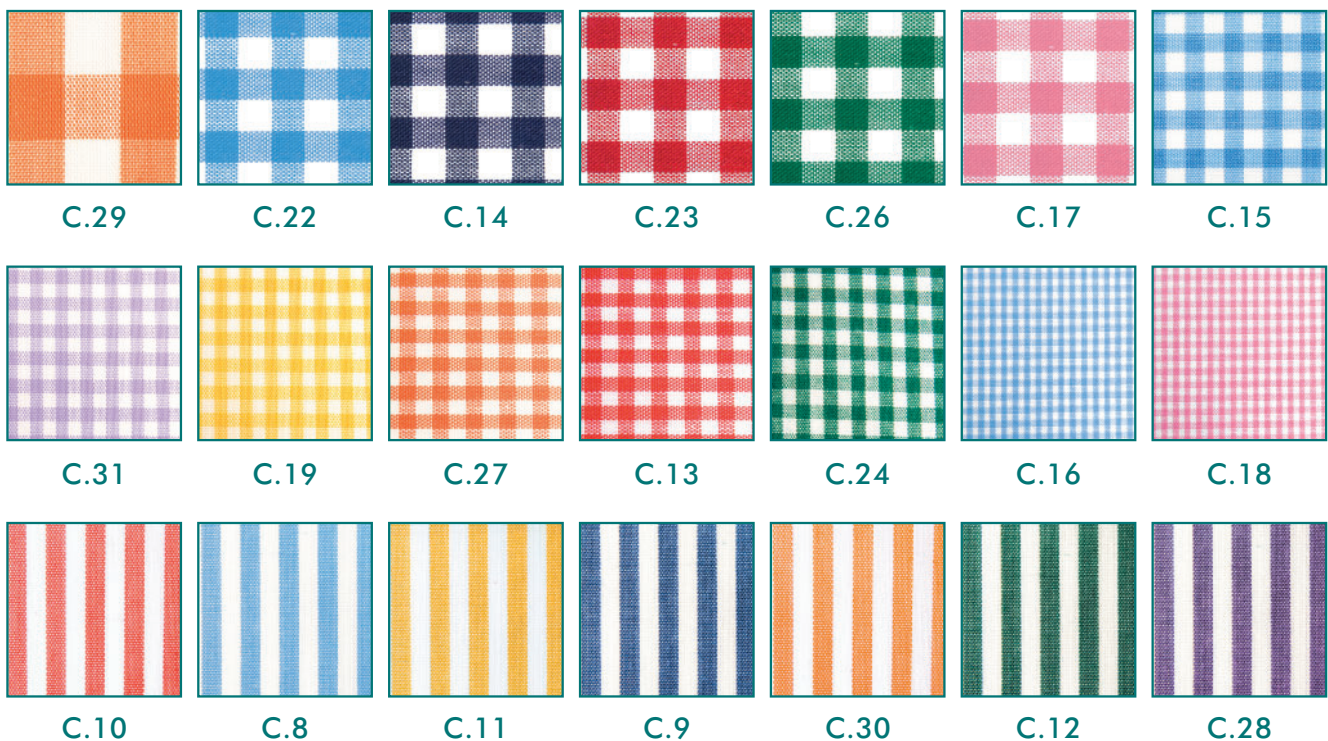

# telas y colores

## felpas

alto gramaje - colores muy sólidos - algodón/poliéster 50%/50%

## vichy cuadros y rayas

algodón / poliéster resistente a continuos lavados